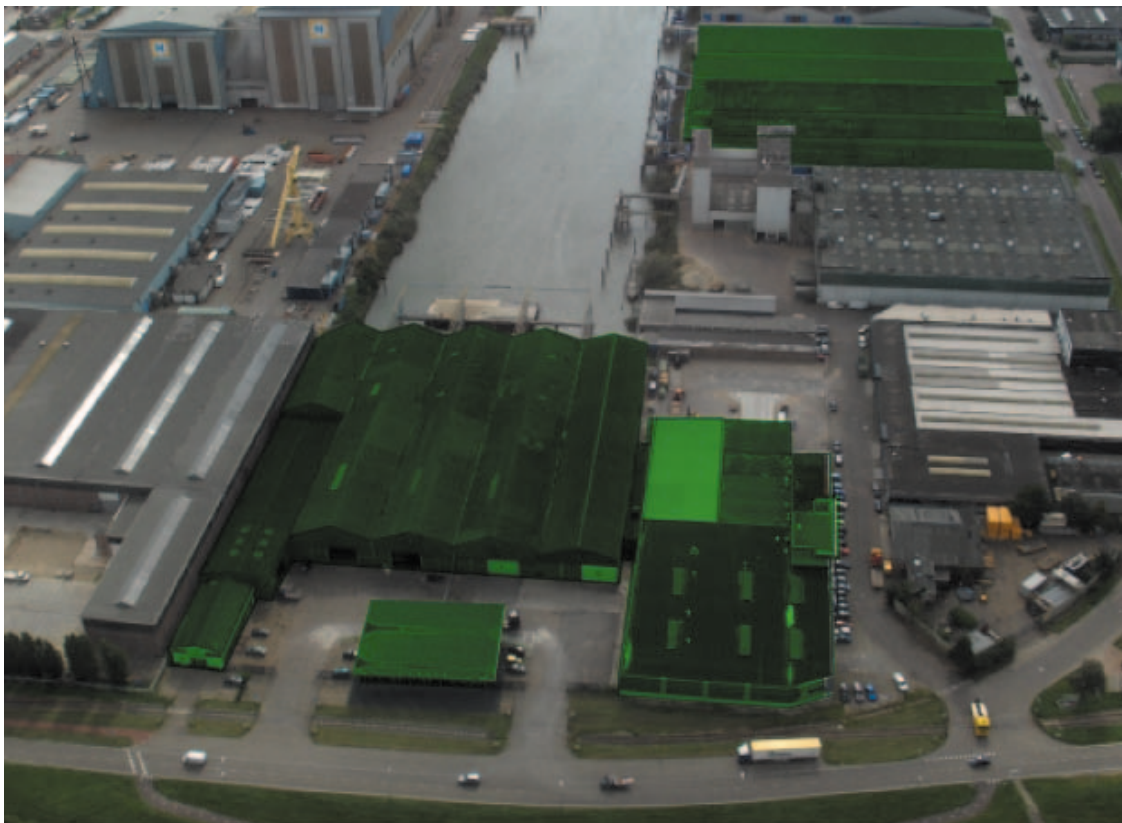

AGRO DELTA GROEP

Lindtsedijk 62
Postbus 120
3330 AC Zwijndrecht

Tel +31 (0)78 610 09 00
fax +31 (0)78 610 03 01

E-mail: info@agro-delta.nl
www.agro-delta.nl

Agro Delta Op- en Overslag

Agro Delta Op- en Overslag BV is opgericht in 1948 en is de eerste vestiging van de Agro Delta Groep. Op deze locatie worden onder andere granen, kunstmeststoffen, veevoeders en grondstoffen in bulk- en stukgoed opgeslagen in vlakloodsen. Daarnaast wordt loods- en kantoorruimte verhuurd aan derden. Agro Delta Op- en Overslag BV is ISPS, GMP+, SKAL en USDA-NOP gecertificeerd.

MERWEDEWEG ▶
LINDTSEDIJK

**OP- EN OVERSLAG,
VERHUUR VAN TERREIN-
EN LOODSRUIMTE
48.000 M² (OVERDEKT)**

AGRO DELTA GROEP

Lindtsedijk 62
Postbus 120
3330 AC Zwijndrecht

Tel +31 (0)78 610 09 00
fax +31 (0)78 610 03 01

E-mail: info@agro-delta.nl
www.agro-delta.nl

Diensten	Op- en overslag, verhuur van loods- en kantoorruimte
Opslagruimte	48.000 m ² [overdekt]
Producten	granen, zaden, peulvruchten, kunstmeststoffen, veevoedergrondstoffen en biologische grondstoffen
Vorm	bulk of stukgoed [pallets/big bags]
Materieel	2 vaste walkranen, 4 shovels, 2 moderne zeefsystemen voor kunstmest, weegbrug, 1 installatie voor scheepsbelading met een capaciteit van 325 m.t. per uur, belading van vrachtwagens met shovels, gasdetectie apparatuur.
Ligging	aan het water en de grote doorgaande wegen
Diepte haven	4 meter +/- NAP