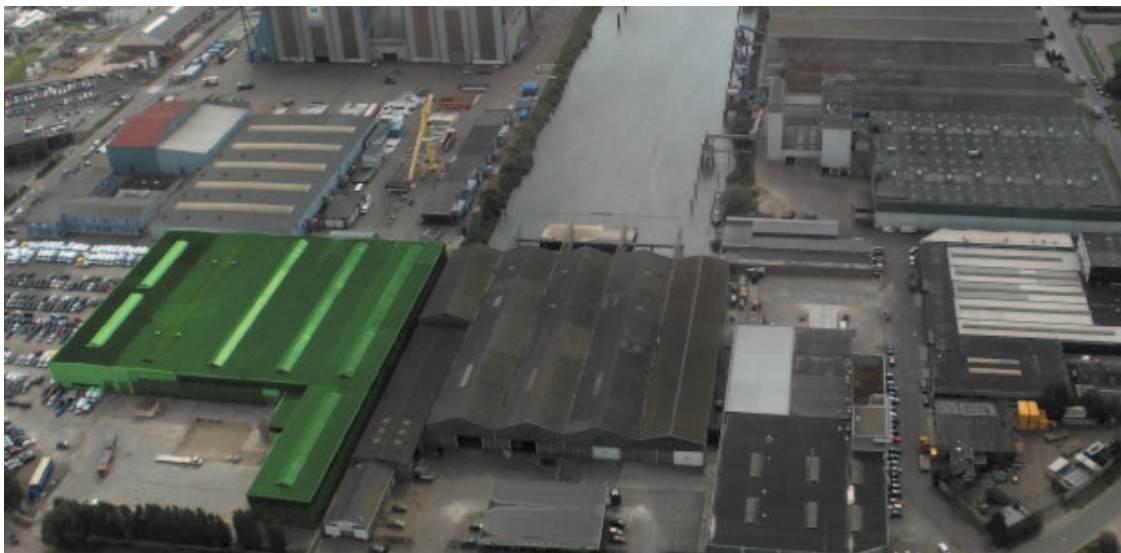

AGRO DELTA GROEP

Lindtsedijk 62
Postbus 120
3330 AC Zwijndrecht

Tel +31 (0)78 610 09 00
fax +31 (0)78 610 03 01

E-mail: info@agro-delta.nl
www.agro-delta.nl

Agro Delta Noordweg

Agro Delta Noordweg B.V. in Zwijndrecht is sinds 2007 een onderdeel van de Agro Delta Groep. Op het 26.000 m² grote terrein bieden 5 loodsen een overdekte opslagcapaciteit van 10.500 m². Deze loodsruimte is aan derden verhuurd.

**VERHUUR VAN TERREIN-
EN LOODSRUIMTE**

10.500 M²